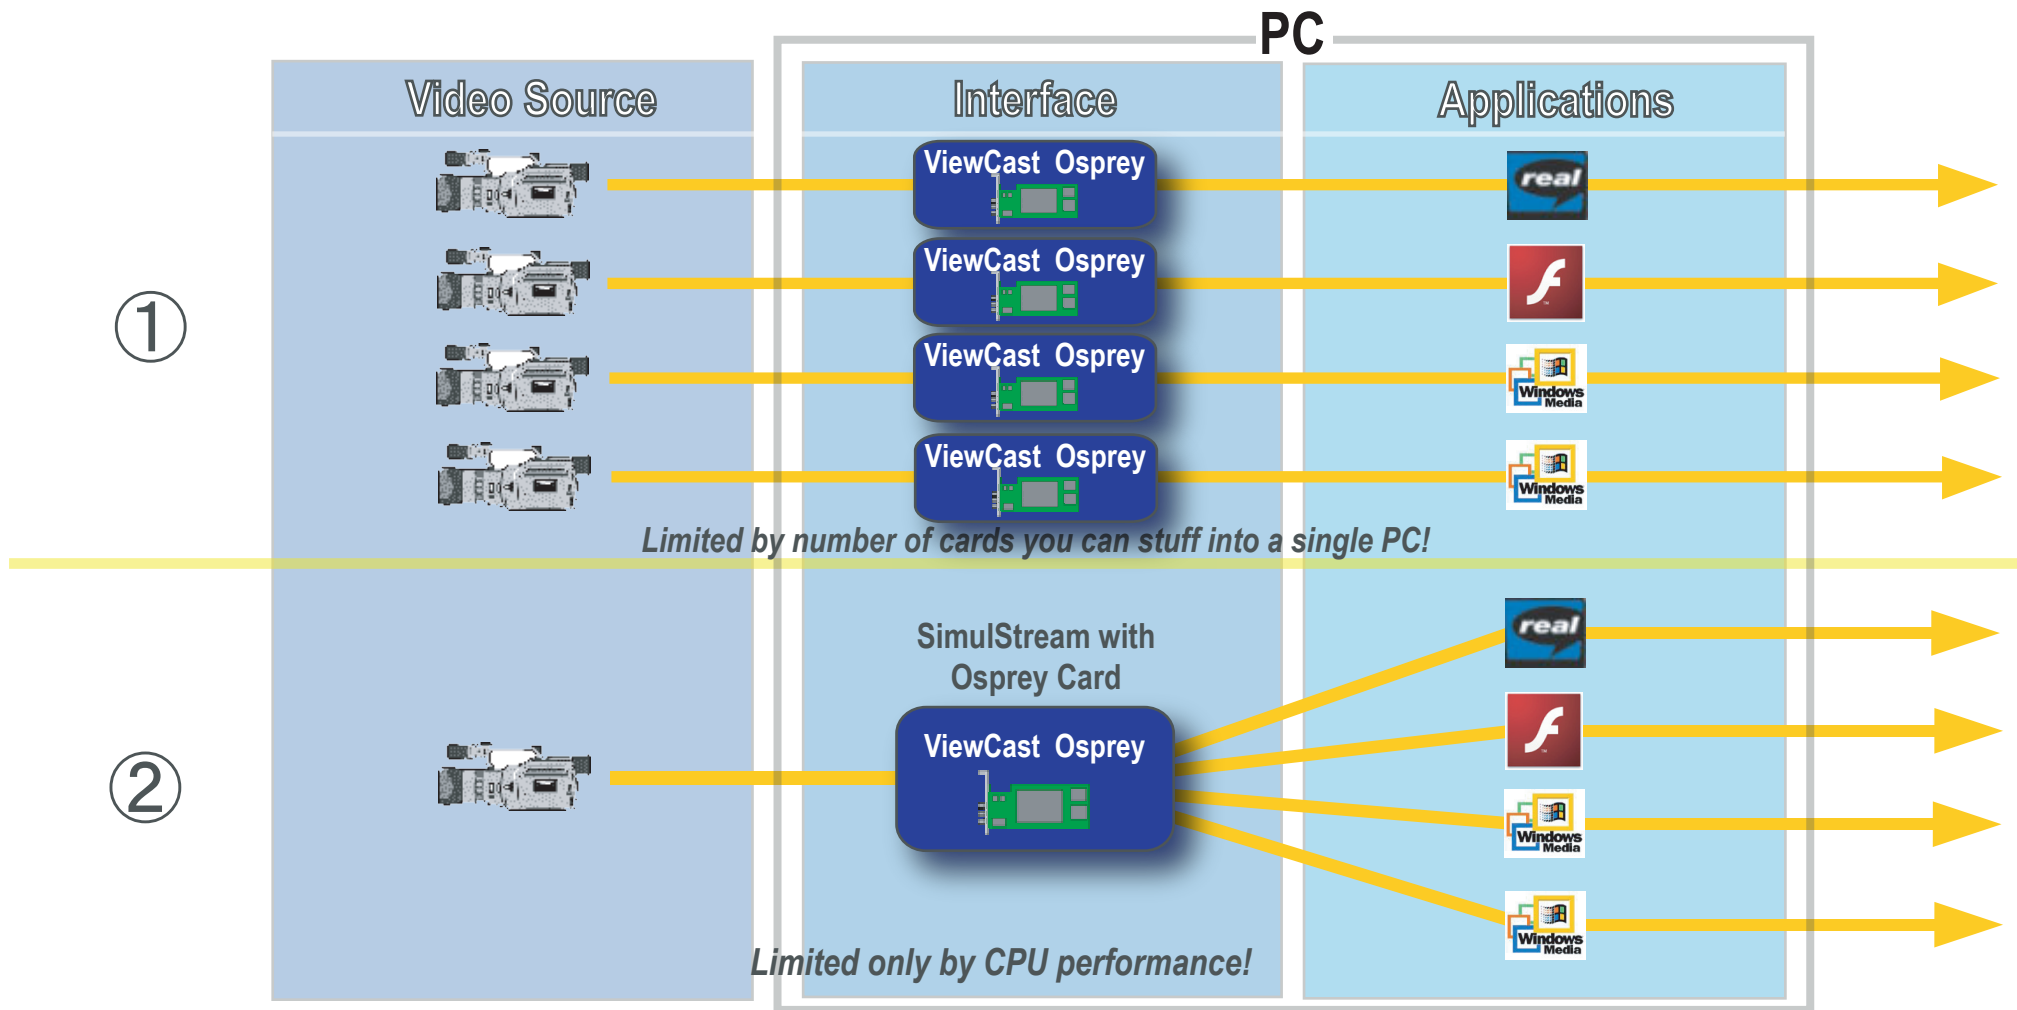

ViewCast社「Ospreyシリーズ」は、ライブ(リアルタイム)ストリーミング・メディアに特化したビデオキャプチャーカード(PCI接続、ハーフサイズ)です。
アナログやデジタル(DV:OHCI, SDI)のビデオカメラ&機器等からの映像信号(ソース)をストリーミング映像、アーカイブ映像を作成(エンコーディング)するPCへの取り込みに最適なビデオキャプチャー・デバイスです。

Ospreyの特殊機能紹介

- ①1台のPCに複数のOsprey(種類を問わず)を搭載が可能
- ②1台のOspreyを複数のアプリケーションで利用可能⇒SimulStream(サイマルストリーム)

日本総代理店

NetWell® 株式会社 ネットウェル
本社 〒160-0022 東京都新宿区新宿1丁目26番1号 長田屋ビル6F ビデオネットワークソリューション営業部 TEL: 03-5368-3473 FAX: 03-3226-2860 URL: <http://www.netwell.co.jp> E-mail: viewcast-info@netwell.co.jp
大阪営業所 〒541-0056 大阪府大阪市中央区久太郎町4丁目2番10号 TEL: 06-4963-6651 FAX: 06-4963-6652